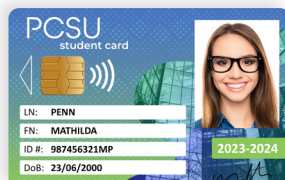

evolIS

Identify what matters*

Come identificare gli Studenti?

*Identifichiamo ciò che conta

ISTRUZIONE

Stampa tutte le tessere studenti in PVC su richiesta

🕒 Migliorare la sicurezza del campus

- Controllare gli accessi del campus e monitorare la presenza degli studenti e dello staff nei locali in tempo reale.
- Identificare studenti e dipendenti a vista.

🕒 Creare badge per applicazioni multiple

Con le soluzioni Evolis è possibile personalizzare e stampare tutti i tipi di badge:

- Tessere identificative studenti universitari e non solo
- Badge insegnanti
- Tessere Biblioteca
- Tessere Caffetteria
- Badge visitatori

🕒 Scegli la card polivalente

La tecnologia di codifica a chip a contatto consente agli studenti di utilizzare una sola tessera per diversi scopi: identificazione, controllo accessi alla zona universitaria, universitaria ivi compresa la mensa e la biblioteca, pagamento ed abbonamento trasporto pubblico.