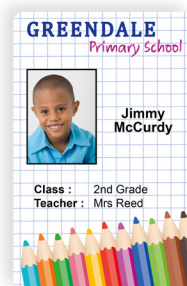

🕒 Creare badge per applicazioni multiple

Con le soluzioni Evolis è possibile personalizzare e stampare tutti i tipi di badge:

- Tessere identificative studenti universitari e non solo
- Badge insegnanti
- Tessere Biblioteca
- Tessere Caffetteria
- Badge visitatori